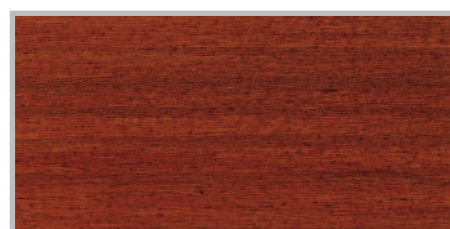

Wetterschutz-Lasur UV

Коллекция стандартных оттенков

Farblos UV+

Kiefer

Pinie / Lärche

Eiche Hell

Mahagoni

Teak

Nussbaum

Weiss

Silbergrau

Цвета на заказ

* Обращаем ваше внимание, что на реальный цвет покрытия влияет порода древесины, качество ее шлифовки, а также расход материала.