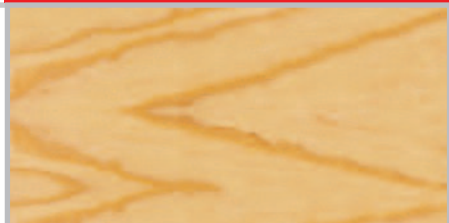

Wetterschutz-Lasur UV

Коллекция стандартных оттенков

Farblos UV+

Kiefer

Pinie / Lärche

Eiche Hell

Mahagoni

Teak

Nussbaum

Weiss

Silbergrau

Цвета на заказ

* Обращаем ваше внимание, что на реальный цвет покрытия влияет порода древесины, качество ее шлифовки, а также расход материала.