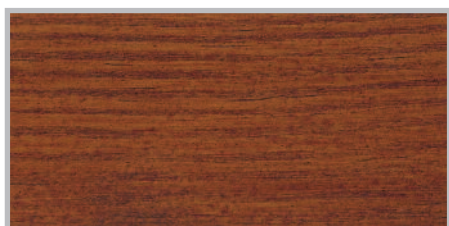

Wetterschutz-Lasur UV

Коллекция стандартных оттенков

Farblos UV+

Kiefer

Pinie / Lärche

Eiche Hell

Mahagoni

Teak

Nussbaum

Weiss

Silbergrau

Цвета на заказ

* Обращаем ваше внимание, что на реальный цвет покрытия влияет порода древесины, качество ее шлифовки, а также расход материала.